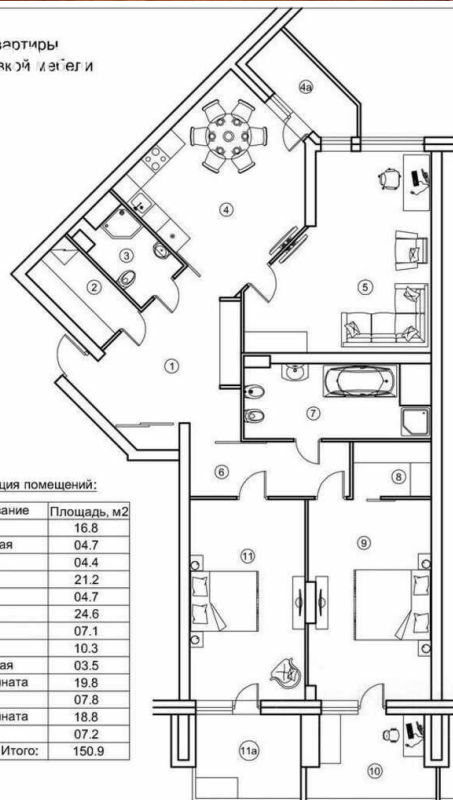

Встроенная техника	Да	Тип дома	Монолит
Пассажирских лифтов	2	Вид из окон	Двор+Улица
Грузовых лифтов	1	Добавлено	2025-11-28 18:26:45

Лот 223365

Лот 223365

План квартиры с расстановкой мебели

Экспликация помещений:

№	Наименование	Площадь, м2
1	Прихожая	16.8
2	Постирочная	04.7
3	Санузел	04.4
4	Кухня	21.2
4a	Лоджия	04.7
5	Гостиная	24.6
6	Коридор	07.1
7	Санузел	10.3
8	Гардеробная	03.5
9	Жилая комната	19.8
10	Кабинет	07.8
11	Жилая комната	18.8
11a	Лоджия	07.2
Итого:		150.9

План квартиры с расстановкой мебели

Экспликация помещений:

№	Наименование	Площадь, м2
1	Прихожая	16.8
2	Постирочная	04.7
3	Санузел	04.4
4	Кухня	21.2
4a	Лоджия	04.7
5	Гостиная	24.6
6	Коридор	07.1
7	Санузел	10.3
8	Гардеробная	03.5
9	Жилая комната	19.8
10	Кабинет	07.8
11	Жилая комната	18.8
11a	Лоджия	07.2
Итого:		150.9