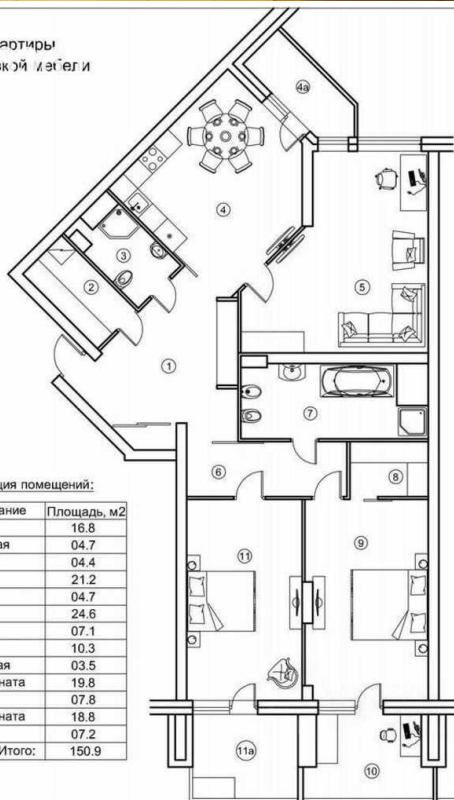

Встроенная техника	Да	Тип дома	Монолит
Пассажирских лифтов	2	Вид из окон	Двор+Улица
Грузовых лифтов	1	Добавлено	2025-11-28 18:26:45

Лот 223365

Лот 223365

План квартиры с расстановкой мебели

Экспликация помещений:

№	Наименование	Площадь, м2
1	Прихожая	16.8
2	Постирочная	04.7
3	Санузел	04.4
4	Кухня	21.2
4a	Лоджия	04.7
5	Гостиная	24.6
6	Коридор	07.1
7	Санузел	10.3
8	Гардеробная	03.5
9	Жилая комната	19.8
10	Кабинет	07.8
11	Жилая комната	18.8
11a	Лоджия	07.2
Итого:		150.9

План квартиры с расстановкой мебели

Экспликация помещений:

№	Наименование	Площадь, м2
1	Прихожая	16.8
2	Постирочная	04.7
3	Санузел	04.4
4	Кухня	21.2
4a	Лоджия	04.7
5	Гостиная	24.6
6	Коридор	07.1
7	Санузел	10.3
8	Гардеробная	03.5
9	Жилая комната	19.8
10	Кабинет	07.8
11	Жилая комната	18.8
11a	Лоджия	07.2
Итого:		150.9